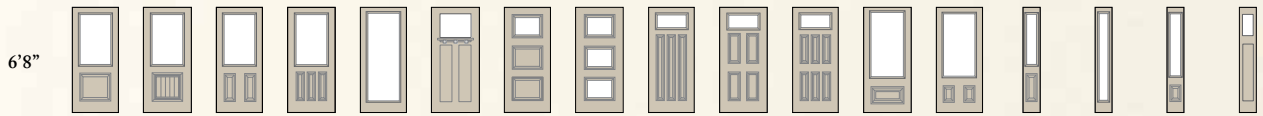

6'8"

Double Water Chord	106-113-1	106-113-1P	106-113-2	106-113-3	122-113-X	217-113-2C	217-113-2	217-113-X	228-113-3	228-113-4	228-113-6	404-113-1	404-113-2	129-113-1	151-113-X	450-113-1	617-113-1
Chord	106-115-1	106-115-1P	106-115-2	106-115-3	122-115-X	217-115-2C	217-115-2	217-115-X	228-115-3	228-115-4	228-115-6	404-115-1	404-115-2	129-115-1	151-115-X	450-115-1	617-115-1
BMT			•	•	•					•		•		•	•	•	
BLT	•			•	•				•	•	•		•	•	•	•	
BFT			•		•					•		•		•	•	•	
BLS	•	•	•	•	•				•	•	•	•	•	•	•	•	
MHD	•	•	•		•	•	•	•		•		•	•	•	•	•	•