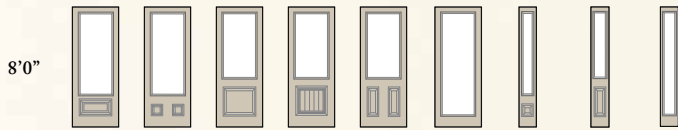

Privacy Rating

Chord Glass Shown

Textured Glass Families • 116 • 118•

Belleville® Smooth with Pear Glass • Door BLS-404-SDL06-116-1

Masonite® HD Steel with Cross Reed Glass • Doors MHD-122-118-X

6'8"

Pear	106-116-1	106-116-1P	106-116-2	106-116-3	122-116-X	217-116-2C	217-116-2	217-116-X	228-116-3	228-116-4	228-116-6	404-116-1	404-116-2	129-116-1	151-116-X	450-116-1	617-116-1
Cross Reed	106-118-1	106-118-1P	106-118-2	106-118-3	122-118-X	217-118-2C	217-118-2	217-118-X	228-118-3	228-118-4	228-118-6	404-118-1	404-118-2	129-118-1	151-118-X	450-118-1	617-118-1
BMT		•	•		•					•		•		•	•	•	
BLT	•		•	•	•				•	•	•		•	•	•	•	
BFT			•		•					•		•		•		•	
BLS	•	•	•	•	•				•	•	•	•	•	•	•	•	
MHD	•	•	•		•	•	•	•		•		•	•	•	•	•	•