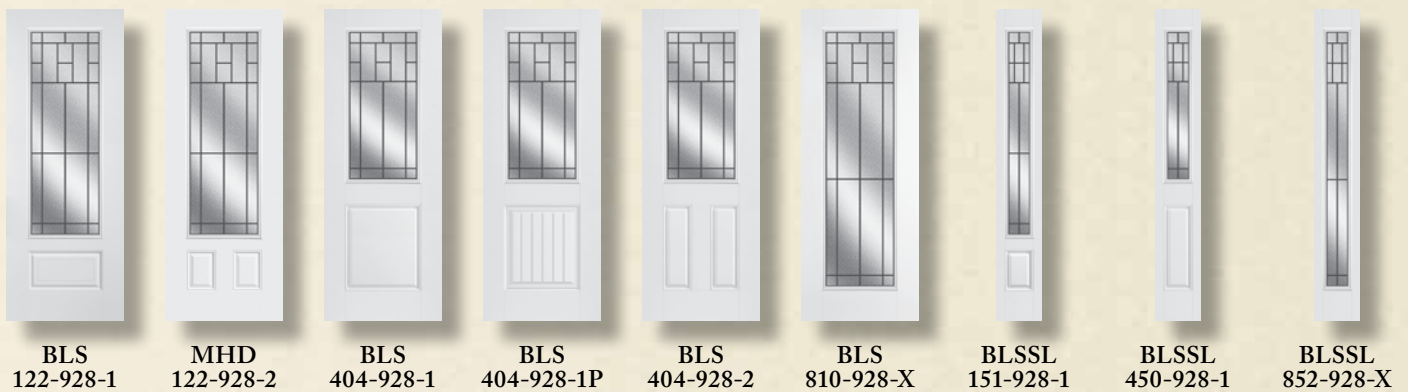

BLT
Belleville® Oak
Textured

BFT
Belleville® Fir
Textured

BLS
Belleville® Smooth

MHD
Masonite® HD Steel

Wrought Iron

6'8"

8'0"

Privacy Rating

Iron Springs® Glass Family • 918 •

Belleville® Smooth with Iron Springs® Glass • Door BLS-122-918-X

6'8"	106-918-1	106-918-1P	106-918-2	106-918-3	122-918-X	404-918-1	404-918-2	129-918-1	151-918-X	450-918-1
BMT		•	•		•	•		•	•	•
BLT	•		•	•	•		•	•	•	•
BFT			•		•	•		•	•	•
BLS	•	•	•	•	•	•	•	•	•	•
MHD	•	•	•		•	•	•	•	•	•