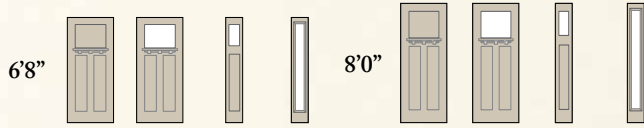

Heritage™ Fir Textured • Door HFT-3 Double Door with Optional Dentil Shelf

	6'8"				8'0"			
	3C	217-2C	617-1	151-X	3C	217-2C	617-1	852-X
No Glass	•				•			
Clear - 010		•	•	•		•	•	•
Chord - 115		•	•	•		•	•	•
Cross Reed - 118		•	•	•		•	•	•
Double Water - 113		•	•	•		•	•	•
Element® - 328		•	•	•		•	•	•
Focus™ - 627		•	•	•		•	•	•
Frontier™ - 312		•	•	•		•	•	•
Heartland™ - 322/323		•	•	•		•	•	•
Marco™ - 331		•	•	•		•	•	•
Naples® - 366		•	•	•		•	•	•
Pear - 116		•	•	•		•	•	•
Pearl - 140		•	•	•		•	•	•
Quill - 119		•	•	•		•	•	•