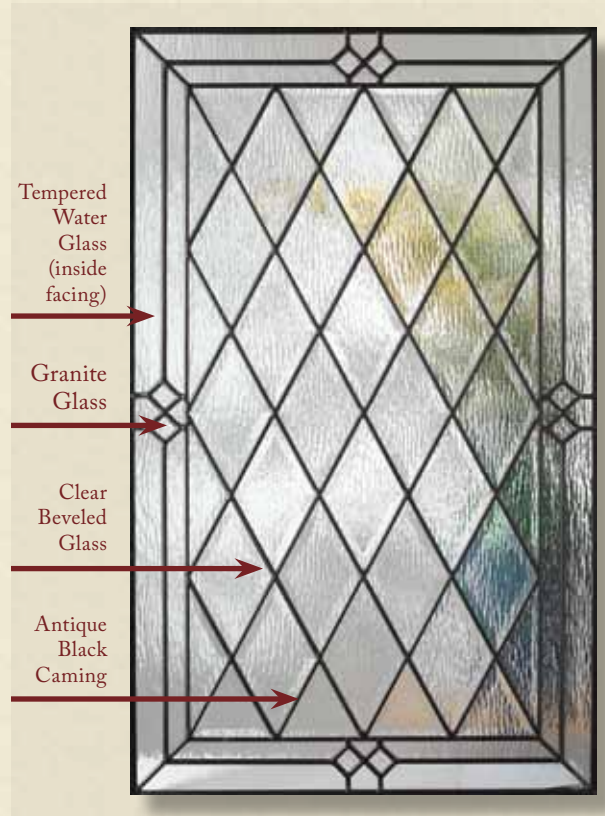

Antique Black Caming

6'8"