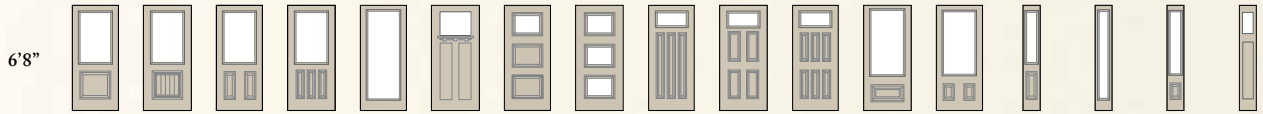

Privacy Rating

Chord Glass Shown

Textured Glass Families • 116 • 118•

Belleville® Smooth with Pear Glass • Door BLS-404-SDL06-116-1

Masonite® HD Steel with Cross Reed Glass • Doors MHD-122-118-X

6'8"

Pear	106-116-1	106-116-1P	106-116-2	106-116-3	122-116-X	217-116-2C	217-116-2	217-116-X	228-116-3	228-116-4	228-116-6	404-116-1	404-116-2	129-116-1	151-116-X	450-116-1	617-116-1
Cross Reed	106-118-1	106-118-1P	106-118-2	106-118-3	122-118-X	217-118-2C	217-118-2	217-118-X	228-118-3	228-118-4	228-118-6	404-118-1	404-118-2	129-118-1	151-118-X	450-118-1	617-118-1
BMT		•	•		•					•		•		•	•	•	
BLT	•		•	•	•				•	•	•		•	•	•	•	
BFT			•		•					•		•		•		•	
BLS	•	•	•	•	•				•	•	•	•	•	•	•	•	
MHD	•	•	•		•	•	•	•		•		•	•	•	•	•	•