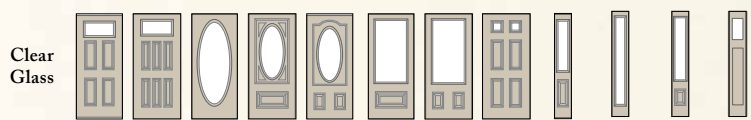

Quill Glass Shown

Clear Lites

VistaGrande™ with Clear Glass • Door VSG-926-010-X • Sidelites VSGSL-152-010-X

6'8"	106-010-1	106-010-1P	106-010-2	106-010-3	107-010-1	107-010-1P	107-010-2	107-010-3	108-010-X	122-010-X	135-010-4	135-010-6	137-010-3	137-010-4	137-010-6	217-010-2	217-010-2	217-010-X	228-010-3	
BMT			•							•										
BLT	•			•	•					•	•	•	•	•	•					•
BFT			•							•										
BLS	•	•	•	•	•	•	•	•	•	•	•	•	•	•	•					•
MHD	•	•	•		•	•	•		•	•	•					•	•	•		