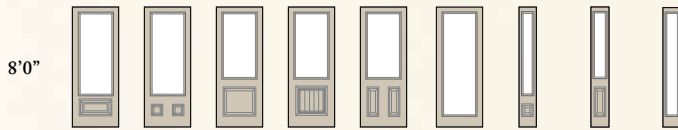

6'8"

Double Water Chord	106-113-1	106-113-1P	106-113-2	106-113-3	122-113-X	217-113-2C	217-113-2	217-113-X	228-113-3	228-113-4	228-113-6	404-113-1	404-113-2	129-113-1	151-113-X	450-113-1	617-113-1
Chord	106-115-1	106-115-1P	106-115-2	106-115-3	122-115-X	217-115-2C	217-115-2	217-115-X	228-115-3	228-115-4	228-115-6	404-115-1	404-115-2	129-115-1	151-115-X	450-115-1	617-115-1
BMT			•	•	•					•		•		•	•	•	
BLT	•			•	•				•	•	•		•	•	•	•	
BFT			•		•					•		•		•	•	•	
BLS	•	•	•	•	•				•	•	•	•	•	•	•	•	
MHD	•	•	•		•	•	•	•		•		•	•	•	•	•	•