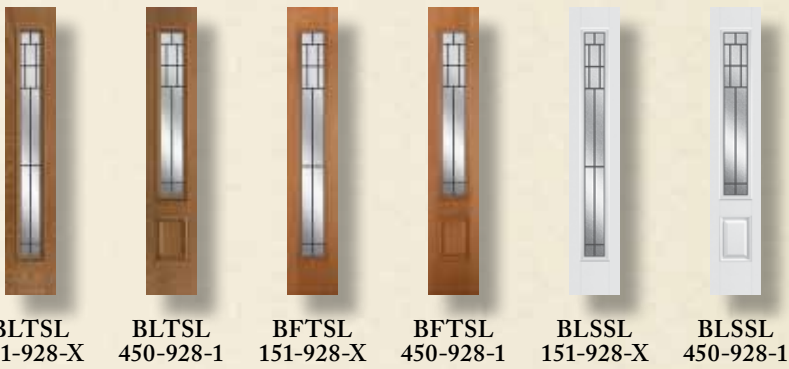

BLT
Belleville® Oak
Textured

BFT
Belleville® Fir
Textured

BLS
Belleville® Smooth

MHD
Masonite® HD Steel

Wrought Iron

6'8"

8'0"

Privacy Rating

Iron Springs® Glass Family • 918 •

Belleville® Smooth with Iron Springs® Glass • Door BLS-122-918-X

6'8"	106-918-1	106-918-1P	106-918-2	106-918-3	122-918-X	404-918-1	404-918-2	129-918-1	151-918-X	450-918-1
BMT		•	•		•	•		•	•	•
BLT	•		•	•	•		•	•	•	•
BFT			•		•	•		•	•	•
BLS	•	•	•	•	•	•	•	•	•	•
MHD	•	•	•		•	•	•	•	•	•