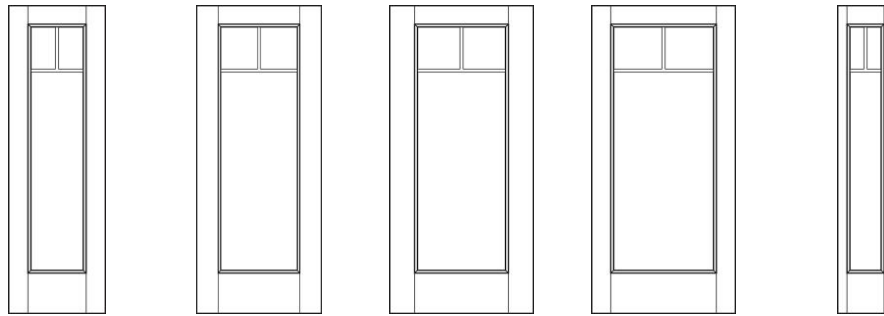

VSG	INTERNAL 114-03CLE-X 6/8	SDL 114-S03CLE-X 6/8	INTERNAL 120-03CLE-X 6/8	SDL 120-S03CLE-X 6/8	INTERNAL 122-03CLE-X 6/8	SDL 122-S03CLE-X 6/8	INTERNAL 926-03CLE-X 6/8	SDL 926-S03CLE-X 6/8	INTERNAL 152-03CLE-X 12" & 14"	SDL 152-S03CLE-X 12" & 14"
2/0	749.00	842.00							584.00	668.00
2/6			749.00	850.00						
2/8			749.00	850.00	749.00	852.00				
2/10					749.00	852.00				
3/0					749.00	852.00	749.00	858.00