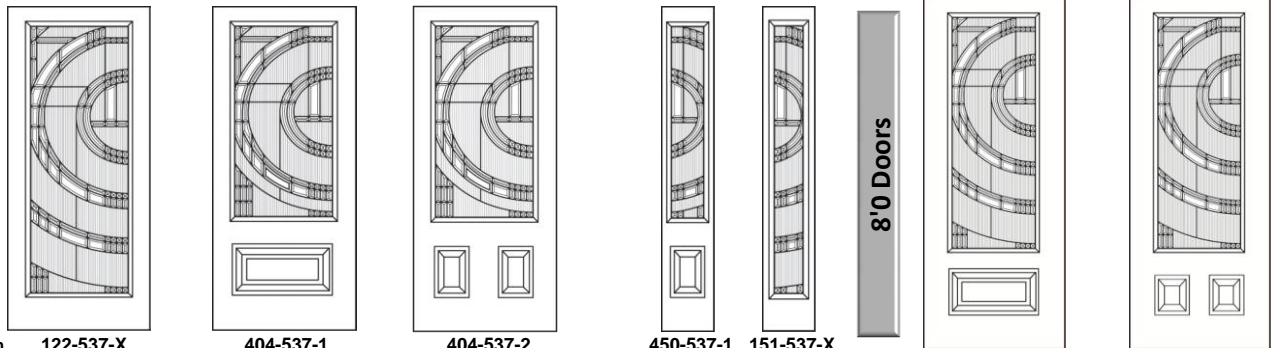

Zavalla™ 537 - Platinum

Platinum	122-537-X	404-537-1	404-537-2	450-537-1	151-537-X	122-537-1	122-537-2
	2/8 & 3/0	2/8 & 3/0	2/8 & 3/0	12" & 14"	12" & 14"	3/0 X 8/0	3/0 X 8/0
MHD	1411.00	1136.00	1136.00	792.00	801.00	1771.00	1688.00
BLS	1450.00	1181.00	1181.00	871.00	880.00		
BLT	1566.00		1280.00	949.00	958.00		
BMT	1951.00	1682.00		1188.00	1210.00	2395.00	
BFT	1866.00	1614.00		1045.00	1054.00