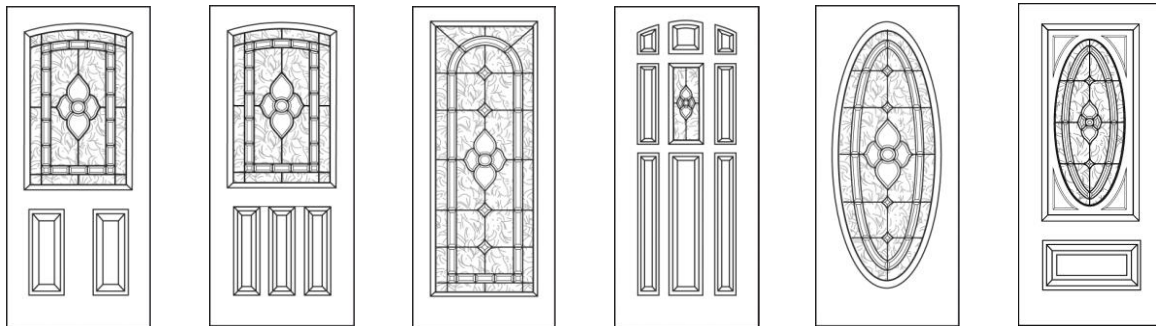

Georgian™ 515 Brass - 517 Platinum - 518 Antique Black

Brass	106-515-1	106-515-1P	106-515-2	106-515-3	107-515-1	107-515-1P
Platinum	106-517-1	106-517-1P	106-517-2	106-517-3	107-517-1	107-517-1P
Ant. Black	106-518-1	106-518-1P	106-518-2	106-518-3		
	2/8 & 3/0	2/8 & 3/0	2/8 & 3/0	2/8 & 3/0	2/8 & 3/0	2/8 & 3/0
MHD	643.00	643.00	643.00	688.00	658.00	658.00
BLS	688.00	688.00	672.00	688.00		704.00
BLT	787.00		787.00	787.00		
BMT		1079.00	1154.00			1095.00
BFT			1088.00			