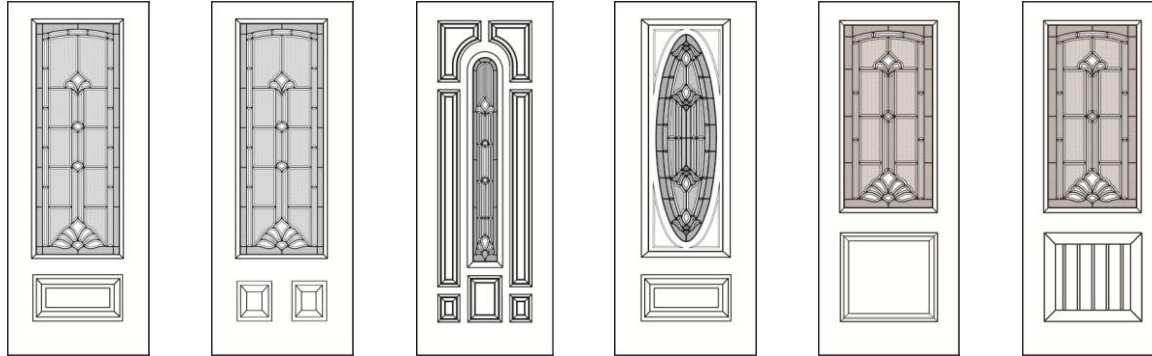

8'0 Doors and Sidelites

Brass	122-777-1	122-777-2	201-777-7	306-777-2	404-777-1	404-777-1P
Platinum	122-778-1	122-778-2	201-778-7	306-778-2	404-778-1	404-778-1P
Ant. Black	122-779-1	122-779-2			404-779-1	404-779-1P
	3/0 x 8/0	3/0 x 8/0	3/0 x 8/0	3/0 x 8/0	3/0 x 8/0	3/0 x 8/0
MHD		1334.00				
BLS	1417.00		1185.00	1513.00	1316.00	1299.00
BLT			1261.00		1392.00	
BMT	2041.00			2138.00		