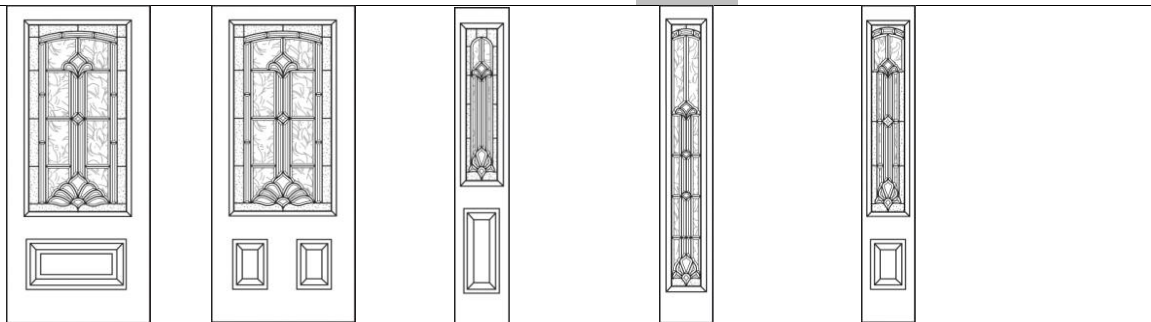

404-777-1	404-777-2	129-777-1	151-777-X	450-777-1
Brass	404-777-1	404-777-2	129-777-1	151-777-X	450-777-1
Platinum	404-778-1	404-778-2	129-778-1	151-778-X	450-778-1
Ant. Black	404-779-1	404-779-2	129-779-1	151-779-X	450-779-1
	2/8 & 3/0	2/8 & 3/0	12" & 14"	12" & 14"	12" & 14"
MHD	967.00	967.00	525.00	737.00	674.00
BLS	1013.00	1013.00	603.00	816.00	753.00
BLT		1111.00	681.00	893.00	830.00
BMT	1512.00		919.00	1146.00	1070.00
BFT	1445.00		777.00	990.00	926.00

MHD - Masonite High Definition 24 gau.

BLS - Belleville® Smooth - High Performance Fiberglass

BLT - Belleville® Textured - Oak Grain

BMT - Belleville® Textured - Mahogany

BFT - Belleville® Textured - Fir

Standard options see page 4 for details.

Clad Frame options see page 5 for details

Prefinished Door options see page 40 for details

Rough Opening and Handing Chart see page 3 for details.

Shaded Area Indicate Special Order