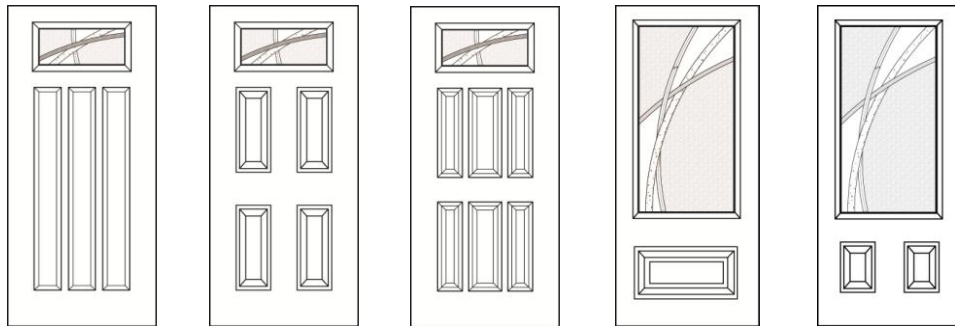

McMahon and Company
Wholesale Distributors

Masonite Entry Systems

Specialty Glass

Kordella™ 686 - Antique Black

Ant. Black	106-686-1	106-686-1P	106-686-2	106-686-3	122-686-X
	2/8 & 3/0	2/8 & 3/0	2/8 & 3/0	2/8 & 3/0	2/8 & 3/0
MHD	773.00	773.00	773.00		1049.00
BLS	818.00	818.00	802.00	818.00	1089.00
BLT	917.00		917.00	917.00	1204.00
BMT		1206.00	1282.00		1586.00
BFT			1218.00		1505.00