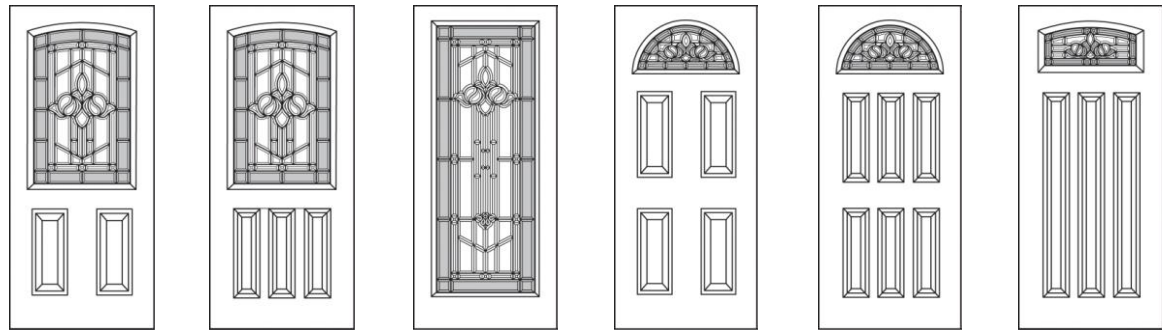

Ant. Black	107-900-2	107-900-3	122-900-X	135-900-4	135-900-6	137-900-3
	2/8 & 3/0	2/8 & 3/0	2/8 & 3/0	2/8 & 3/0	2/8 & 3/0	2/8 & 3/0
MHD	833.00		1106.00	585.00		
BLS	862.00	879.00	1145.00	614.00	630.00	639.00
BLT	977.00	977.00	1261.00	729.00	729.00	738.00
BMT			1647.00			
BFT			1561.00