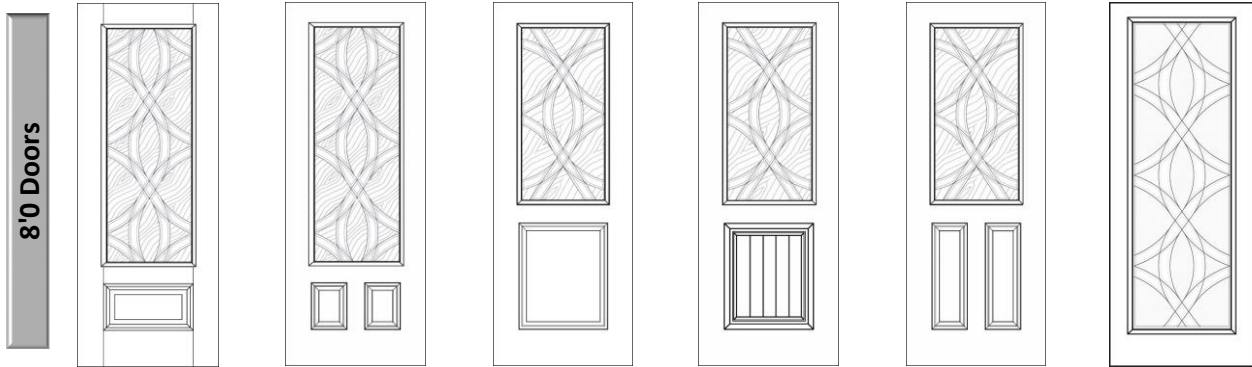

McMahon and Company
Wholesale Distributors

Masonite Entry Systems

Specialty Glass

Chelsea™ 341 - Antique Black

Ant. Black	122-341-X	404-341-1	404-341-2	151-341-X	450-341-1
	2/8 & 3/0	2/8 & 3/0	2/8 & 3/0	12" & 14"	12" & 14"
MHD	1443.00	1243.00	1243.00	855.00	1133.00
BLS	1497.00	1305.00	1305.00	952.00	877.00
BLT	1684.00		1459.00	1098.00	1006.00
BMT	1952.00	1757.00		1343.00	1250.00
BFT	1751.00	1560.00		1211.00	1119.00