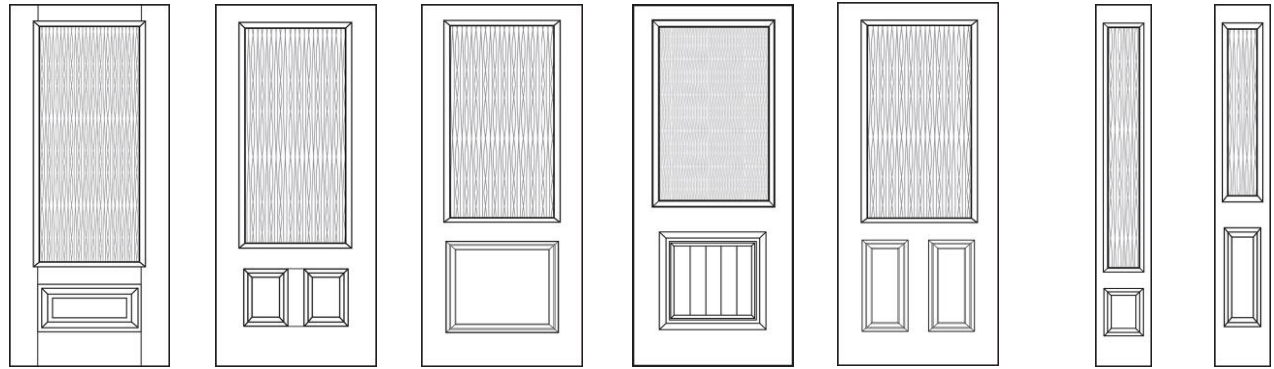

Textured Glass - Chord 115 - Pear 116 - Quill 119 - Pearl 140

8'0 Doors and Sidelites

Chord	122-115-1	122-115-2	404-115-1	404-115-1P	404-115-2	151-115-1	450-115-1
Pear	122-116-1	122-116-2	404-116-1	404-116-1P	404-116-2	151-116-1	450-116-1
Quill	122-119-1	122-119-2	404-119-1	404-119-1P	404-119-2	151-119-1	450-119-1
Pearl	122-140-1	122-140-2	404-140-1	404-140-1P	404-140-2	151-140-1	450-140-1
	2/8 & 3/0	2/8 & 3/0	2/8 & 3/0	2/8 & 3/0	2/8 & 3/0	12" & 14"	12" & 14"
MHD		1127.00			969.00	673.00	627.00
BLS	1277.00		1134.00	1134.00	1115.00	763.00	745.00
BLT			1261.00		1261.00	918.00	885.00
BMT	1803.00				1589.00	1340.00	1303.00

SDL KIT ADDERS INSTALLED LITE SHAPE # DOOR LITES		SDL KIT	SDL KIT	SDL KIT	SDL KIT	SDL KIT	SDL KIT	SDL KIT
		WHITE	WHITE	WHITE	WHITE	WHITE	WHITE	WHITE
		ALMOND	ALMOND	ALMOND	ALMOND	ALMOND	ALMOND	ALMOND
		MAHOGANY	MAHOGANY	MAHOGANY	MAHOGANY	MAHOGANY	MAHOGANY	MAHOGANY
		S02	S03	S04	S05	S06	S08	S09
#106	22 X 36			$ 217.00		$ 279.00		$ 377.00
#122	22 X 64			$ 256.00		$ 318.00	$ 382.00	$ 450.00
#215	22 X 16	$ 117.00	$ 153.00	$ 188.00		$ 242.00		
#404	22 X 48			$ 234.00		$ 297.00	$ 358.00	
#810	22 X 80			$ 281.00		$ 342.00	$ 404.00	$ 490.00
SIDELITES								
#129	8 X 36	$ 108.00	$ 136.00		$ -	$ 73.00		
#151	8 X 64		$ 136.00	$ 163.00	$ 190.00	$ 86.00		
#450	8 X 48	$ 108.00	$ 136.00	$ 163.00	$ -	$ 61.00		
#615	8 X 16	$ 108.00			$ -	$ 79.00		
#852	8 X 80		$ 136.00	$ 163.00	$ 190.00	$ 217.00		

SDL KIT ADDERS INSTALLED LITE SHAPE # DOOR LITES		SDL KIT	SDL KIT	SDL KIT	SDL KIT	SDL KIT	SDL KIT
		WHITE	WHITE	WHITE	WHITE	WHITE	WHITE
		ALMOND	ALMOND	ALMOND	ALMOND	ALMOND	ALMOND
		MAHOGANY	MAHOGANY	MAHOGANY	MAHOGANY	MAHOGANY	MAHOGANY
		S10	S12	S15	S18	S06P	S09P
#106	22 X 36						
#122	22 X 64		$ 444.00	$ 530.00	$ 611.00		$ 450.00
#215	22 X 16						
#404	22 X 48						$ 407.00
#810	22 X 80		$ 466.00	$ 529.00	$ 653.00	$ 733.00	$ 490.00
SIDELITES							
#129	8 X 36						
#151	8 X 64					$ 286.00	
#450	8 X 48					$ 264.00	
#615	8 X 16						
#852	8 X 80					$ 310.00	

BLS - Belleville® Smooth - High Performance Fiberglass
BLT - Belleville® Textured - Oak Grain
BMT - Belleville® Textured - Mahogany
BFT - Belleville® Textured - Fir

Clad Frame options see page 5 for details
Prefinished Door options see page 44 for details
Rough Opening and Handing Chart see page 3 for details.

Shaded Area Indicate Special Order