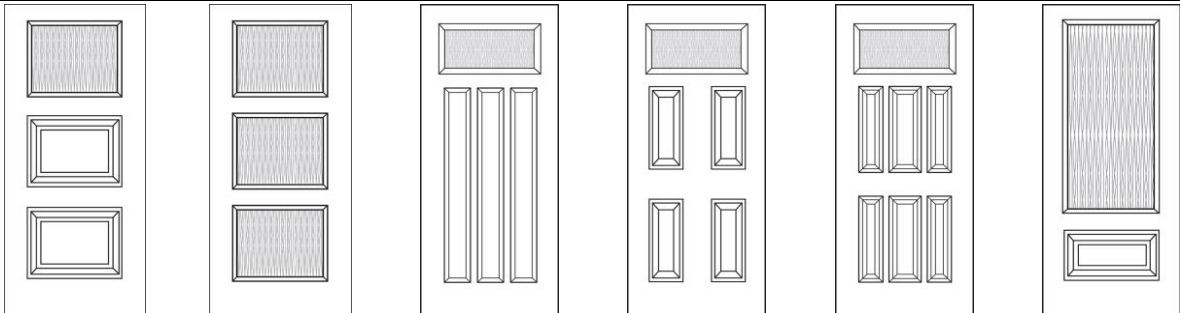

Chord	217-115-2	217-115-X	228-115-3	228-115-4	228-115-6	404-115-1
Pear	217-116-2	217-116-X	228-116-3	228-116-4	228-116-6	404-116-1
Quill	217-119-2	217-119-X	228-119-3	228-119-4	228-119-6	404-119-1
Pearl	217-140-2	217-140-X	228-140-3	228-140-4	228-140-6	404-140-1
	2/8 & 3/0	2/8 & 3/0	2/8 & 3/0	2/8 & 3/0	2/8 & 3/0	2/8 & 3/0

MHD	728.00	1381.00		539.00		758.00
BLS			601.00	582.00	601.00	819.00
BLT			739.00	739.00	739.00	
BMT				999.00		1268.00
BFT				805.00		1074.00

Dentil Shelf	List per side
White	$ 120.00
Oak Grain	$ 120.00
Fir Grain	$ 120.00