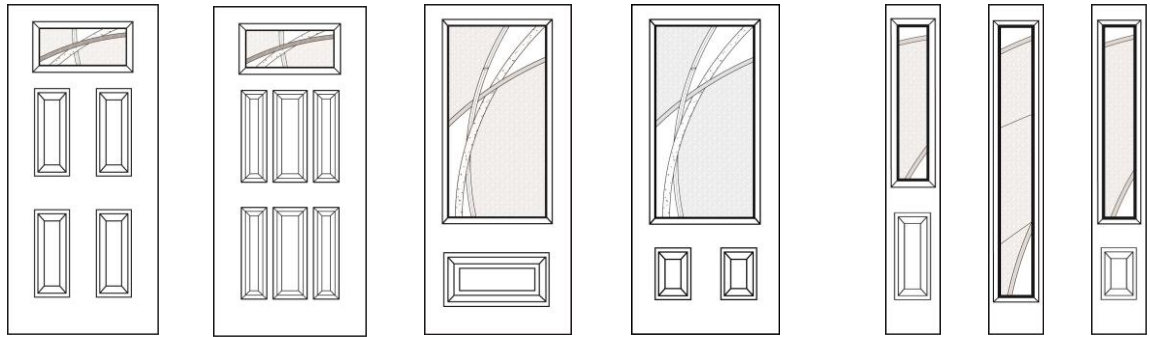

McMahon and Company
Wholesale Distributors

Masonite Entry Systems

Specialty Glass

Kordella™ 686 - Antique Black

Ant. Black	106-686-1	106-686-1P	106-686-2	106-686-3	122-686-X	228-686-3
	2/8 & 3/0	2/8 & 3/0	2/8 & 3/0	2/8 & 3/0	2/8 & 3/0	2/8 & 3/0
MHD	903.00	903.00	903.00		1236.00	
BLS	965.00	965.00	946.00	965.00	1290.00	835.00
BLT	1104.00		1104.00	1104.00	1477.00	973.00
BMT		1364.00	1379.00		1745.00	
BFT			1171.00		1544.00	