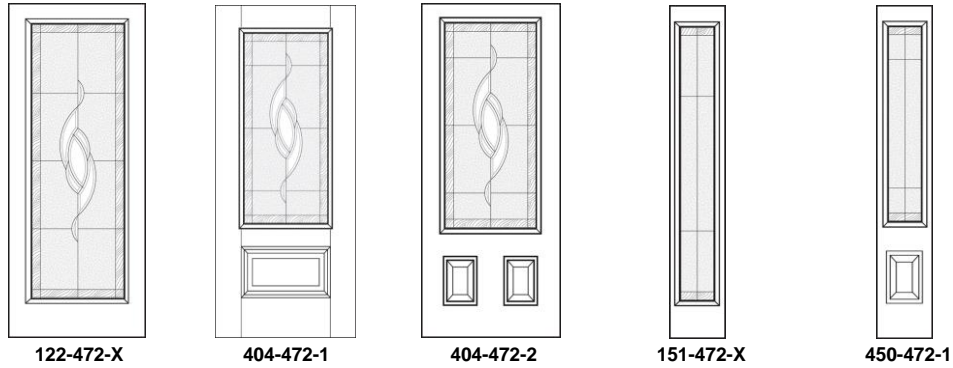

Sonnet™ 472 - Platinum

Platinum	122-472-X	404-472-1	404-472-2	151-472-X	450-472-1
	2/8 & 3/0	2/8 & 3/0	2/8 & 3/0	12" & 14"	12" & 14"
MHD	1216.00	1109.00	1109.00	730.00	742.00
BLS	1270.00	1171.00	1171.00	828.00	839.00
BLT	1459.00		1324.00	974.00	971.00
BMT	1725.00	1624.00		1218.00	1213.00
BFT	1525.00	1426.00		1087.00	1084.00