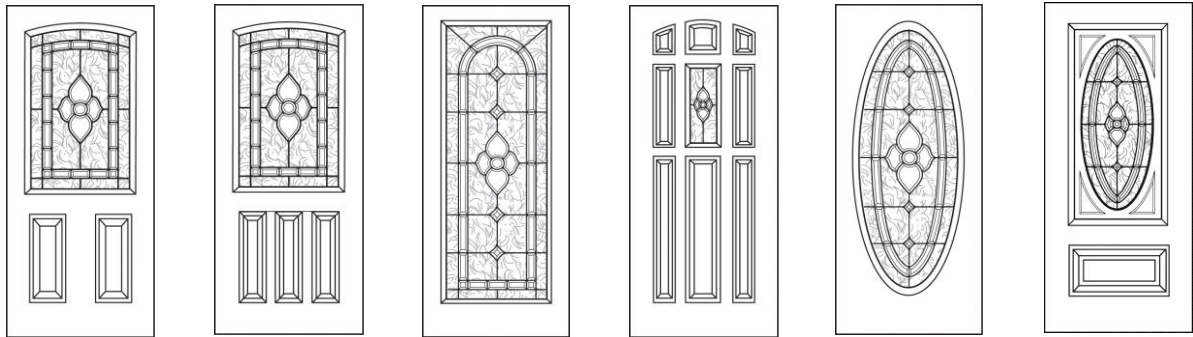

Georgian™ 515 Brass - 517 Platinum

	106-515-1	106-515-1P	106-515-2	106-515-3	107-517-1	107-517-1P
Brass						
Platinum						
	2/8 & 3/0	2/8 & 3/0	2/8 & 3/0	2/8 & 3/0	2/8 & 3/0	2/8 & 3/0
MHD	748.00	748.00	747.00	809.00	765.00	765.00
BLS	809.00	809.00	790.00	809.00	826.00	826.00
BLT	949.00		949.00	949.00		
BMT		1208.00	1226.00			1242.00
BFT			1015.00			