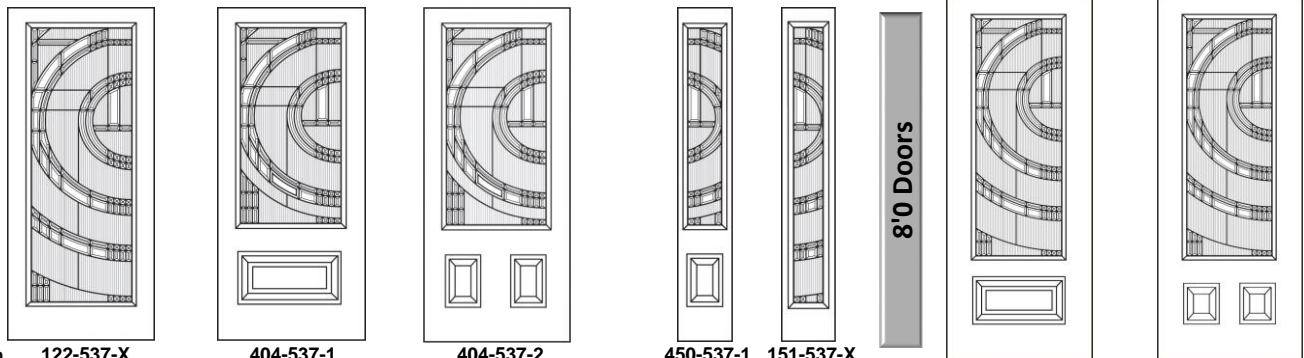

Zavalla® 537 - Platinum

Platinum	122-537-X	404-537-1	404-537-2	450-537-1	151-537-X	122-537-1	122-537-2
	2/8 & 3/0	2/8 & 3/0	2/8 & 3/0	12" & 14"	12" & 14"	3/0 X 8/0	3/0 X 8/0
MHD	1670.00	1339.00	1339.00	916.00	927.00		1940.00
BLS	1724.00	1401.00	1401.00	1014.00	1025.00	2058.00	
BLT	1912.00		1554.00	1145.00	1171.00		
BMT	2183.00	1854.00		1389.00	1418.00	2590.00	
BFT	1978.00	1656.00		1258.00	1284.00