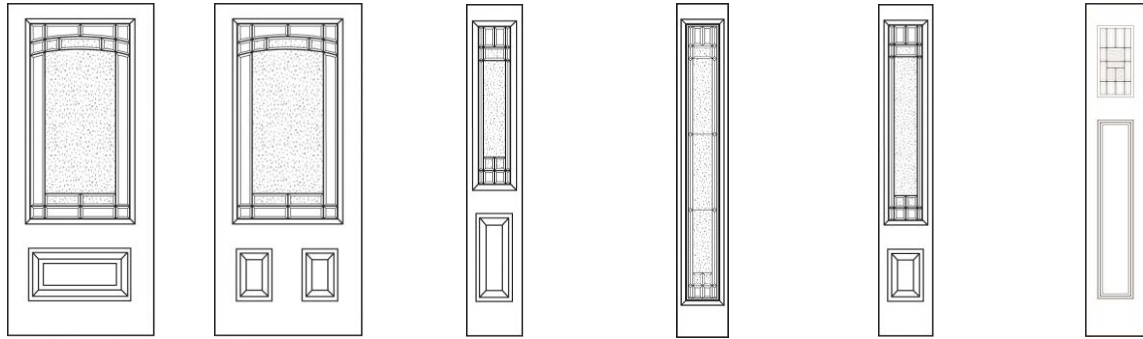

Element 328 - Antique Black

Ant. Black	404-328-1	404-328-2	129-328-1	151-328-X	450-328-1	615-328-1
	2/8 & 3/0	2/8 & 3/0	12" & 14"	12" & 14"	12" & 14"	12" & 14"
MHD	1083.00	1083.00	545.00	769.00	735.00	506.00
BLS	1145.00	1145.00	642.00	867.00	832.00	546.00
BLT		1297.00	759.00	1012.00	962.00	665.00
BMT	1597.00		1016.00	1258.00	1206.00	
BFT	1399.00		872.00	1125.00	1075.00	772.00