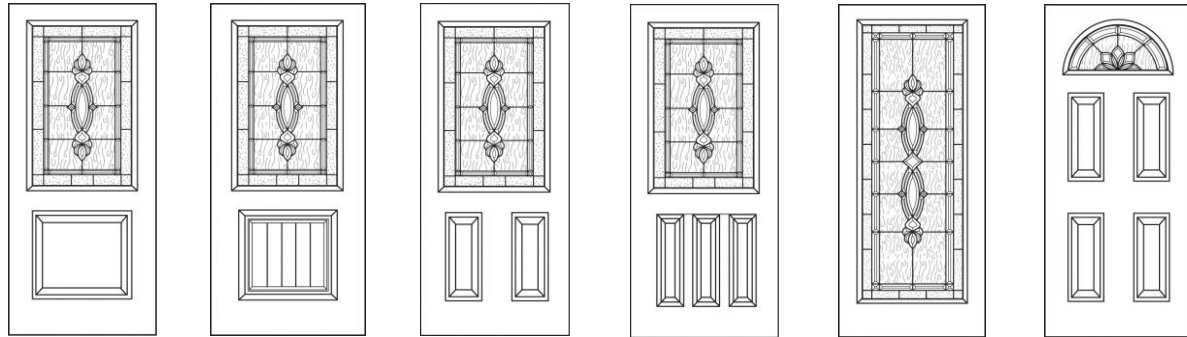

Panama™ 724 Brass - 725 Platinum

Brass	106-724-1	106-724-1P	106-724-2	106-724-3	122-724-X	135-724-4
Platinum	106-725-1	106-725-1P	106-725-2	106-725-3	122-725-X	135-725-4
	2/8 & 3/0	2/8 & 3/0	2/8 & 3/0	2/8 & 3/0	2/8 & 3/0	2/8 & 3/0
MHD	898.00	898.00	897.00		1216.00	596.00
BLS	959.00	959.00	940.00	959.00	1270.00	639.00
BLT	1099.00		1099.00	1099.00	1459.00	793.00
BMT		1358.00	1378.00		1732.00	
BFT			1165.00		1525.00